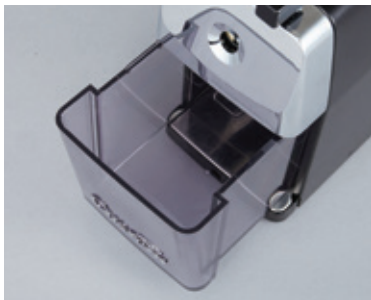

みんなを使うから、

＼大容量／

＼選べる／

＼耐える／

クズ箱は従来の約3倍*

*当社 A5PR/RV と比較

面倒なクズ捨てが減ります。