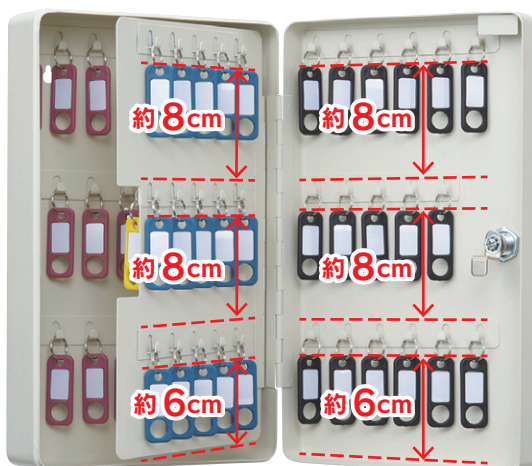

CARL

CKB-C10 / C15 / C20 / C38 / C68 / C80

収納可能鍵サイズ

キーボックスの内側に記載されているサイズが、収納（装着）可能な鍵のおおよその長さとなります。目安としてご参考ください。

CKB-C10

鍵収納数 **10**個

長手の鍵も
収納可能

CKB-C15

鍵収納数 **15**個

長手の鍵も
収納可能

CKB-C20

鍵収納数 **20**個

CKB-C38

鍵収納数 **38**個

CKB-C68

鍵収納数 **68**個