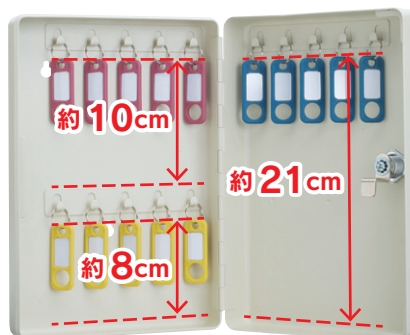

CARL

CKB-C10 / C15 / C20 / C38 / C68 / C80

収納可能鍵サイズ

キーボックスの内側に記載されているサイズが、収納（装着）可能な鍵のおおよその長さとなります。目安としてご参考ください。

CKB-C10

鍵収納数 **10**個

長手の鍵も
収納可能

CKB-C15

鍵収納数 **15**個

長手の鍵も
収納可能

CKB-C20

鍵収納数 **20**個

CKB-C38

鍵収納数 **38**個

CKB-C68

鍵収納数 **68**個