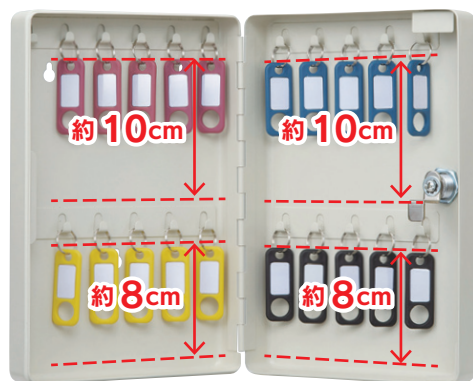

CARL

CKB-C10 / C15 / C20 / C38 / C68 / C80

収納可能鍵サイズ

キーボックスの内側に記載されているサイズが、収納（装着）可能な鍵のおおよその長さとなります。目安としてご参考ください。

CKB-C10

鍵収納数 **10**個

長手の鍵も
収納可能

CKB-C15

鍵収納数 **15**個

長手の鍵も
収納可能

CKB-C20

鍵収納数 **20**個

CKB-C38

鍵収納数 **38**個

CKB-C68

鍵収納数 **68**個