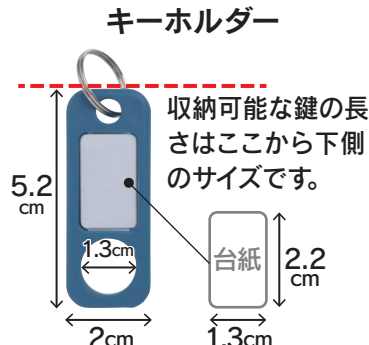

CARL

CKB-C10 / C15 / C20 / C38 / C68 / C80

収納可能鍵サイズ

キーボックスの内側に記載されているサイズが、収納（装着）可能な鍵のおおよその長さとなります。目安としてご参考ください。

CKB-C10

鍵収納数 **10**個

長手の鍵も
収納可能

CKB-C15

鍵収納数 **15**個

長手の鍵も
収納可能

CKB-C20

鍵収納数 **20**個

CKB-C38

鍵収納数 **38**個

CKB-C68

鍵収納数 **68**個