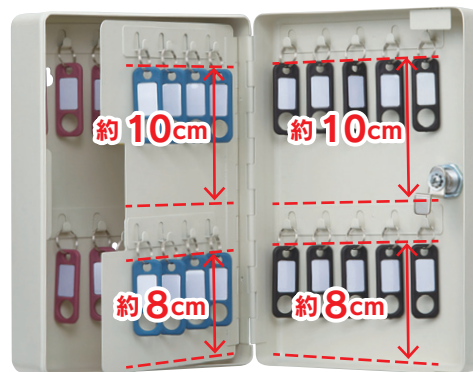

CARL

CKB-C10 / C15 / C20 / C38 / C68 / C80

収納可能鍵サイズ

キーボックスの内側に記載されているサイズが、収納（装着）可能な鍵のおおよその長さとなります。目安としてご参考ください。

CKB-C10

鍵収納数 **10**個

長手の鍵も
収納可能

CKB-C15

鍵収納数 **15**個

長手の鍵も
収納可能

CKB-C20

鍵収納数 **20**個

CKB-C38

鍵収納数 **38**個

CKB-C68

鍵収納数 **68**個