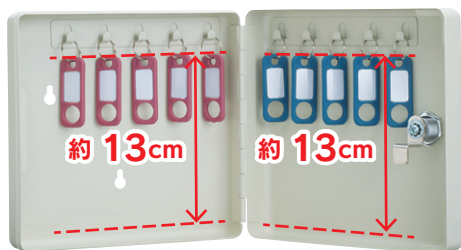

CARL

CKB-C10 / C15 / C20 / C38 / C68 / C80

収納可能鍵サイズ

キーボックスの内側に記載されているサイズが、収納（装着）可能な鍵のおおよその長さとなります。目安としてご参考ください。

CKB-C10

鍵収納数 **10**個

長手の鍵も
収納可能

CKB-C15

鍵収納数 **15**個

長手の鍵も
収納可能

CKB-C20

鍵収納数 **20**個

CKB-C38

鍵収納数 **38**個

CKB-C68

鍵収納数 **68**個