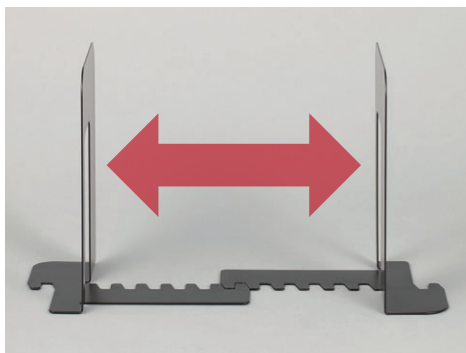

連結ができるブックエンド
システム
キーブックエンド
SYSTEM KEY BOOKEND
SKB-140/SKB-150

Office

Home

特長

連結機能

ワイドな連結移動幅

大小組み合わせ可能

ベース部の凹凸を連結させることにより、本やファイルの重みによるズレや開きを防止します。

ベース部の凹凸は数センチずつズれているので、対象物によって移動幅が細かく調節できます。
※移動幅 SKB-140:137~237mm(100mm)
SKB-150:162~282mm(120mm)

凹凸のサイズは統一されているので、前後・大小関係なく連結が可能です。

仕様

小サイズ	
品名	システムキーブックエンド
品番	SKB-140-K SKB-140-W
本体価格	¥450(+ 消費税) 1枚
カラー	ブラック ホワイト
JAN コード	4971760211820 4971760211837
本体サイズ	W140×L181×H192mm
本体重量	275g
親箱/カートン入り数	12 / 72 個
流通出荷単位	単色 12 枚