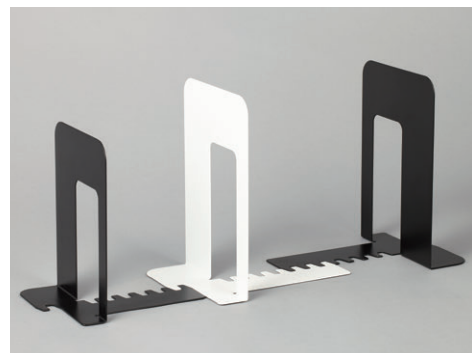

連結ができるブックエンド
システム
キーブックエンド
SYSTEM KEY BOOKEND
SKB-140/SKB-150

Office

Home

特長

連結機能

ワイドな連結移動幅

大小組み合わせ可能

ベース部の凹凸を連結させることにより、本やファイルの重みによるズレや開きを防止します。

ベース部の凹凸は数センチずつズれているので、対象物によって移動幅が細かく調節できます。
※移動幅 SKB-140:137~237mm(100mm)
SKB-150:162~282mm(120mm)

凹凸のサイズは統一されているので、前後・大小関係なく連結が可能です。

仕様

小サイズ	
品名	システムキーブックエンド
品番	SKB-140-K SKB-140-W
本体価格	¥450(+ 消費税) 1枚
カラー	ブラック ホワイト
JAN コード	4971760211820 4971760211837
本体サイズ	W140×L181×H192mm
本体重量	275g
親箱/カートン入り数	12 / 72 個
流通出荷単位	単色 12 枚