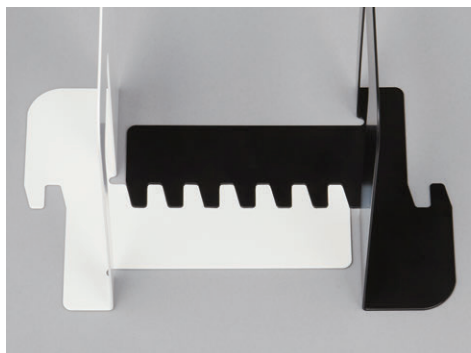

連結ができるブックエンド
システム
キーブックエンド
SYSTEM KEY BOOKEND
SKB-140/SKB-150

Office

Home

特長

連結機能

ワイドな連結移動幅

大小組み合わせ可能

ベース部の凹凸を連結させることにより、本やファイルの重みによるズレや開きを防止します。

ベース部の凹凸は数センチずつズれているので、対象物によって移動幅が細かく調節できます。
※移動幅 SKB-140:137~237mm(100mm)
SKB-150:162~282mm(120mm)

凹凸のサイズは統一されているので、前後・大小関係なく連結が可能です。

仕様

小サイズ	
品名	システムキーブックエンド
品番	SKB-140-K SKB-140-W
本体価格	¥450(+ 消費税) 1枚
カラー	ブラック ホワイト
JAN コード	4971760211820 4971760211837
本体サイズ	W140×L181×H192mm
本体重量	275g
親箱/カートン入り数	12 / 72 個
流通出荷単位	単色 12 枚