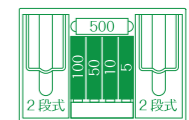

おっ! これ便利です。

キャッシュボックス CB-8770

【トレイ概略図】

【コイン収納枚数】

¥500: 50枚 ¥10: 50枚
¥100: 50枚 ¥5: 50枚
¥50: 50枚 ¥1: 50枚

【紙幣収納枚数】

4箇所合計: 640枚 (目安)
※1,000, 2,000, 5,000, 10,000円札収納可能。

A4深型
A4書類収納

本体価格 16,500円 (+消費税)

キャッシュボックス CB-8670

【トレイ概略図】

【コイン収納枚数】

¥500: 40枚 ¥10: 50枚
¥100: 50枚 ¥5: 50枚
¥50: 50枚

【紙幣収納枚数】

4箇所合計: 540枚 (目安)
※1,000, 2,000, 5,000, 10,000円札収納可能。

B5深型
B5書類収納