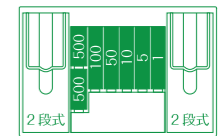

おっ! これ便利です。

キャッシュボックス CB-8770

【トレイ概略図】

【コイン収納枚数】

¥500: 50枚 ¥10: 50枚
¥100: 50枚 ¥5: 50枚
¥50: 50枚 ¥1: 50枚

【紙幣収納枚数】

4箇所合計: 640枚 (目安)
※1,000, 2,000, 5,000, 10,000円札収納可能。

A4深型
A4書類収納