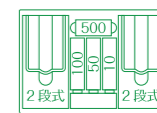

おっ! これ便利です。

キャッシュボックス CB-8770

【トレイ概略図】

【コイン収納枚数】

¥500: 50枚 ¥10: 50枚
¥100: 50枚 ¥5: 50枚
¥50: 50枚 ¥1: 50枚

【紙幣収納枚数】

4箇所合計: 640枚 (目安)
※1,000, 2,000, 5,000, 10,000円札収納可能。

A4深型
A4書類収納

本体価格 16,500円 (+消費税)

キャッシュボックス CB-8670

【トレイ概略図】

【コイン収納枚数】

¥500: 40枚 ¥10: 50枚
¥100: 50枚 ¥5: 50枚
¥50: 50枚

【紙幣収納枚数】

4箇所合計: 540枚 (目安)
※1,000, 2,000, 5,000, 10,000円札収納可能。

B5深型
B5書類収納

本体価格 12,500円 (+消費税)

キャッシュボックス CB-8570

【トレイ概略図】

【コイン収納枚数】

¥500: 32枚 ¥10: 50枚
¥100: 46枚
¥50: 44枚

【紙幣収納枚数】

4箇所合計: 400枚 (目安)
※1,000, 2,000, 5,000, 10,000円札収納可能。

A5深型
A5書類収納