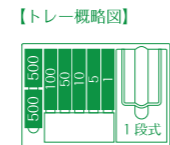

キャッシュボックス
CB-8400

発売中
おっ! ザ・定番です。

本体価格 7,500 円 (+消費税)

A5薄型
A5書類収納
コインカウンター

【コイン収納枚数】
¥500: 50枚 ¥10: 50枚
¥100: 50枚 ¥5: 50枚
¥50: 50枚 ¥1: 50枚
【紙幣収納枚数】
1箇所合計: 220枚 (目安)
※1,000, 2,000, 5,000, 10,000円札収納可能。

主な仕様	NEW	NEW	NEW	NEW	発売中
品番	CB-8770	CB-8670	CB-8570	CB-8470	CB-8400
品名	キャッシュボックス	キャッシュボックス	キャッシュボックス	キャッシュボックス	キャッシュボックス
本体価格	16,500 円 (+消費税)	12,500 円 (+消費税)	9,000 円 (+消費税)	9,500 円 (+消費税)	7,500 円 (+消費税)
カラー (カラーコード)	ブルー (B)	ブルー (B)	ブルー (B)	ブルー (B)	ブルー (B)
JAN コード	4971760 001223	4971760 001216	4971760 001209	4971760 001193	4971760 260354
本体	サイズ (外寸) W349*L276*H134mm サイズ (内寸) ※1 W324*L213*H65mm 重量 3.6kg	サイズ (外寸) W305*L240*H134mm サイズ (内寸) ※1 W271*L189*H68mm 重量 3.1kg	サイズ (外寸) W278*L218*H134mm サイズ (内寸) ※1 W244*L168*H73mm 重量 2.5kg	サイズ (外寸) W278*L218*H134mm サイズ (内寸) ※1 W244*L168*H77mm 重量 2.4kg	サイズ (外寸) W276*L210*H81mm サイズ (内寸) ※1 W243*L168*H28mm 重量 1.6kg
パッケージ	サイズ W355*L285*H143mm 重量 4.0kg	サイズ W315*L250*H143mm 重量 3.3kg	サイズ W285*L228*H143mm 重量 2.7kg	サイズ W285*L228*H143mm 重量 2.6kg	サイズ W285*L218*H92mm 重量 1.8kg
カートン入数	4 台	4 台	4 台	4 台	10 台
収納可能書類サイズ	A4 サイズ	B5 サイズ	A5 サイズ	A5 サイズ	A5 サイズ
D ロック	●	●	●	●	-
シリンダー錠	●	●	●	●	●
ダイヤル錠	●	●	●	●	-
トレイ	サイズ W324*L242*H51mm コイントレータイプ コインカウンター 収納可能硬貨 1, 5, 10, 50, 100, 500 円 紙幣トレイタイプ 二段トレイ (満付き) 収納可能紙幣 1,000, 2,000, 5,000, 10,000 円札 紙幣収納箇所数 4 箇所	サイズ W280*L205*H48mm コイントレータイプ コインカウンター (500 円除く) 収納可能硬貨 5, 10, 50, 100, 500 円 紙幣トレイタイプ 二段トレイ (満付き) 収納可能紙幣 1,000, 2,000, 5,000, 10,000 円札 紙幣収納箇所数 4 箇所	サイズ W253*L184*H43mm コイントレータイプ コイントレー 収納可能硬貨 10, 50, 100, 500 円 紙幣トレイタイプ 二段トレイ (満付き) 収納可能紙幣 1,000, 2,000, 5,000, 10,000 円札 紙幣収納箇所数 4 箇所	サイズ W254*L184*H33mm コイントレータイプ コインカウンター 収納可能硬貨 1, 5, 10, 50, 100, 500 円 紙幣トレイタイプ 一段トレイ (満付き) 収納可能紙幣 1,000, 2,000, 5,000, 10,000 円札 紙幣収納箇所数 1 箇所	サイズ W254*L184*H33mm コイントレータイプ コインカウンター 収納可能硬貨 1, 5, 10, 50, 100, 500 円 紙幣トレイタイプ 一段トレイ (満付き) 収納可能紙幣 1,000, 2,000, 5,000, 10,000 円札 紙幣収納箇所数 1 箇所
コイン飛散防止	●	●	●	-	-
フタはね上げ調節	●	●	-	-	-
書類押さえ	●	●	●	●	-
付属品	鍵 2 個	鍵 2 個	鍵 2 個	鍵 2 個	鍵 2 個