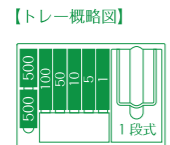

【コイン収納枚数】
¥500: 50枚 ¥10: 50枚
¥100: 50枚 ¥5: 50枚
¥50: 50枚 ¥1: 50枚
【紙幣収納枚数】
1箇所合計: 220枚 (目安)
※1,000, 2,000, 5,000, 10,000円札収納可能。