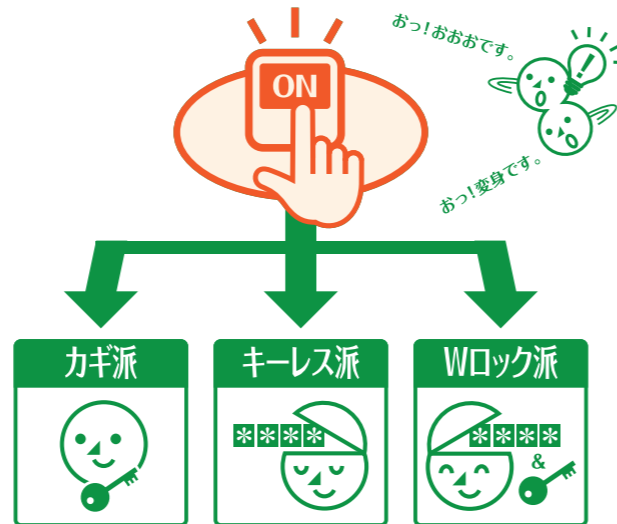

記載内容: 2019年6月現在

おっ! これ便利です。

CARL

NEW
選べる **3** つのセキュリティー
D ロック搭載 / 業界初
シチュエーションに合わせた施錠管理が選べる。

選べる3つのセキュリティー

シチュエーションに合わせた施錠管理が選べる。

悩みごと！

大型金庫と比べると持ち運び可能な小型金庫は、使用用途がさまざま、管理方法はそれぞれ。

なかでも、施錠管理は悩みのタネ。状況に応じてカギのみ、キーレスへ施錠管理を変更する機会が多いみたい！

従来機種はカギ+ダイヤル錠のWロック機能のみ。カギのみの管理へ変更した場合、不意にダイヤルを回し、蓋が開かなくなり大慌て、さらに、ダイヤル解錠番号を忘れていれば大惨事。カギだけでは蓋は開きません！！

Wロックは安全・安心だけど、いろんな事情があるもので... ナントカならないか！？

業界初 Dロック搭載 施錠管理セパレート機能