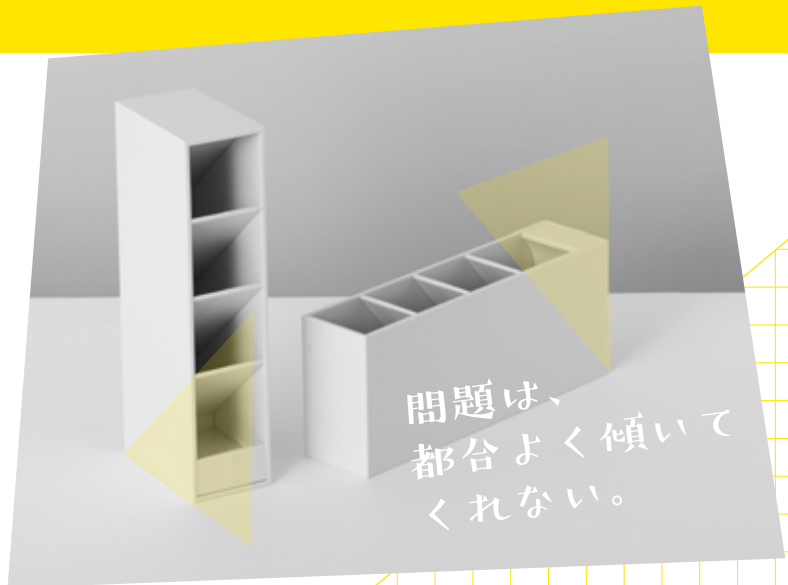

記載内容：2019年6月現在

**CARL**

蛇腹で  
スウーと  
合わせて  
サッと出し  
サッと戻す。

サッサッサッ

### 傾斜編

サツとの理由！

「40度」

自然な角度は40度。  
90度は、不自然です。

問題は、  
都合よく傾いて  
くれない。

40°