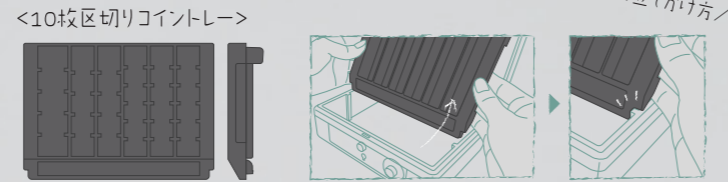

\ Hello new style /  
**sotoregi**

cashbox  
 &  
 register

各部の名前

トレイ仕様

W183×L131×H34mm

¥500 / ¥100 / ¥50 / ¥10 / ¥5 / ¥1 ..... 各50枚

※10枚区切りコイントレーは、流通硬貨の厚みの平均値を基準にしています。このため、変形した硬貨、極度に磨耗した硬貨等をご使用されますと、誤差が生じる場合があります。

<下段収納トレイ>

紙幣・・・約250枚 ※枚数は目安です。  
※対象紙幣は下記の通りです。(1,000円札 5,000円札 2,000円札 10,000円札)

下段収納トレイ内寸

W164×L110×H27mm (※コイントレーをセットした状態での寸法です。)

カラーバリエーション

品名	キャッシュボックス	キャッシュボックス	キャッシュボックス
品番	CB-8250	CB-8250	CB-8250
本体価格	3500円 (+消費税)	3500円 (+消費税)	3500円 (+消費税)
カラー (カラーコード)	ライトグリーン (U)	ピンク (P)	グレー (D)
JANコード	4971760001544	4971760001537	4971760001520
本体サイズ / 重量	W195×L155×H87mm / 900g	W195×L155×H87mm / 900g	W195×L155×H87mm / 900g
パッケージサイズ / 重量	W197×L159×H92mm / 980g	W197×L159×H92mm / 980g	W197×L159×H92mm / 980g
カートン入り数	8個	8個	8個