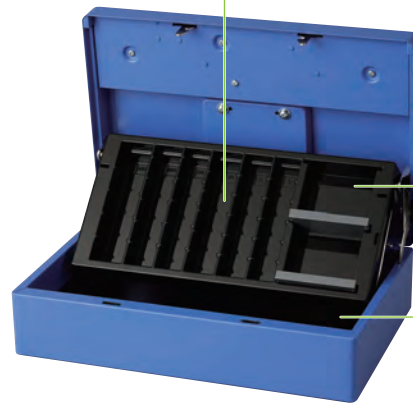

キャッシュ ボックス CB-8800

引き出し収納型

引き出しに入っちゃう

上から操作でフタが開く

フタを開ければトレーが上がる

おっ!超スリム。
引き出しに入れて
デスク広びろです。

おっ!楽々オープンです。
引き出し開けたら
すぐオープン。

おっ!フタの開閉に連動して
コイントレーが
立ち上がりです。

キャッシュボックス CB-8800

NEW

おっ! 薄型スリム登場です。

すぐ
アク

A5 薄型スリム
引き出し収納型

10枚区切りコイントレー

紙幣3種収納

10枚区切りコイントレー (フタ開閉連動式)

ちょこっとポケット
(仕切り板 2枚)
※仕切り板は取り外し
可能です。

紙幣トレイ

本体価格 7,000 円 (+消費税)

<10枚区切りコイントレー>

サイズ: W246×L120×H25mm (外寸)

※紙幣トレイは、取り外してご使用はできません。扉内に装着した状態でご使用ください。

<紙幣トレイ>

<トレイ仕様>

【コイン収納枚数】
¥ 500 : 50枚 ¥ 10 : 50枚
¥ 100 : 50枚 ¥ 5 : 50枚
¥ 50 : 50枚 ¥ 1 : 50枚
【紙幣収納枚数】
各200枚 合計600枚 (目安)
※1,000、2,000、5,000、10,000円札収納可能。

取り外しても使える!!

主な仕様

品番	CB-8800	コイントレー	サイズ	スタンドアーム開	W246* L120 *H25mm
品名	キャッシュボックス		スタンドアーム開	W246* L124 *H88mm	
本体価格	7,000 円 (+消費税)	コイントレータイプ	10 枚区切り		
カラー	ブルー	収納可能硬貨	1, 5, 10, 50, 100, 500 円		
JAN コード	4971760 001551	紙幣トレイタイプ	一段トレイ		
本体	サイズ(外寸)	紙幣トレイ	収納可能紙幣	1,000, 2,000, 5,000, 10,000 円札	
	重量		紙幣収納箇所数	3 箇所	
パッケージ	サイズ	鍵タイプ	シリンダー錠		
	重量	付属品 A	鍵 2 個		
カートン入数	8 台	付属品 B	仕切り板 2 枚		