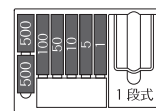

ちょこっとポケット
(仕切り板 2枚)
※仕切り板は取り外し
可能です。

紙幣トレイ

本体価格 7,000 円 (+消費税)

<10枚区切りコイントレー>

サイズ: W246×L120×H25mm (外寸)

※紙幣トレイは、取り外してご使用はできません。扉内に装着した状態でご使用ください。

<紙幣トレイ>

<トレイ仕様>

【コイン収納枚数】
¥ 500 : 50枚 ¥ 10 : 50枚
¥ 100 : 50枚 ¥ 5 : 50枚
¥ 50 : 50枚 ¥ 1 : 50枚
【紙幣収納枚数】
各200枚 合計600枚 (目安)
※1,000、2,000、5,000、10,000円札収納可能。

取り外しても使える!!

主な仕様

品番	CB-8800	コイントレー	サイズ	スタンドアーム開	W246* L120 *H25mm
品名	キャッシュボックス		スタンドアーム開	W246* L124 *H88mm	
本体価格	7,000 円 (+消費税)	コイントレータイプ	10 枚区切り		
カラー	ブルー	収納可能硬貨	1, 5, 10, 50, 100, 500 円		
JAN コード	4971760 001551	紙幣トレイタイプ	一段トレイ		
本体	サイズ(外寸)	紙幣トレイ	収納可能紙幣	1,000, 2,000, 5,000, 10,000 円札	
	重量		紙幣収納箇所数	3 箇所	
パッケージ	サイズ	鍵タイプ	シリンダー錠		
	重量	付属品 A	鍵 2 個		
カートン入数	8 台	付属品 B	仕切り板 2 枚		

キャッシュボックス CB-8400

発売中

おっ! ザ・定番です。

本体価格 7,500 円 (+消費税)

【トレイ概略図】

【コイン収納枚数】
¥ 500 : 50枚 ¥ 10 : 50枚
¥ 100 : 50枚 ¥ 5 : 50枚
¥ 50 : 50枚 ¥ 1 : 50枚

【紙幣収納枚数】
1 箇所合計 : 220枚 (目安)
※1,000、2,000、5,000、10,000円札収納可能。

A5 薄型
A5書類収納

コインカウンター

品番	CB-8400	
品名	キャッシュボックス	
カラー	ブルー	
JAN コード	4971760 260354	
本体	サイズ(外寸)	W276* L210 *H81mm
	重量	1.6kg

お問い合わせ

カール事務器株式会社

〒124-8588 東京都葛飾区立石3-7-9
TEL (03) 3695-8171 (代) FAX (03) 3695-9271

<http://www.carl.co.jp>