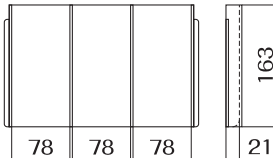

ちょこっとポケット
(仕切り板 2枚)
※仕切り板は取り外し
可能です。

紙幣トレイ

本体価格 7,000 円 (+消費税)

<10枚区切りコイントレー>

サイズ: W246×L120×H25mm (外寸)

※紙幣トレイは、取り外してご使用はできません。扉内に装着した状態でご使用ください。

<紙幣トレイ>

<トレイ仕様>

【コイン収納枚数】
¥ 500 : 50枚 ¥ 10 : 50枚
¥ 100 : 50枚 ¥ 5 : 50枚
¥ 50 : 50枚 ¥ 1 : 50枚
【紙幣収納枚数】
各200枚 合計600枚 (目安)
※1,000、2,000、5,000、10,000円札収納可能。

取り外しても使える!!

主な仕様

品番	CB-8800	コイントレー	サイズ	スタンドアーム開	W246* L120 *H25mm
品名	キャッシュボックス		スタンドアーム開	W246* L124 *H88mm	
本体価格	7,000 円 (+消費税)	コイントレータイプ	10 枚区切り		
カラー	ブルー	収納可能硬貨	1, 5, 10, 50, 100, 500 円		
JAN コード	4971760 001551	紙幣トレイタイプ	一段トレイ		
本体	サイズ(外寸)	紙幣トレイ	収納可能紙幣	1,000, 2,000, 5,000, 10,000 円札	
	重量		紙幣収納箇所数	3 箇所	
パッケージ	サイズ	鍵タイプ	シリンダー錠		
	重量	付属品 A	鍵 2 個		
カートン入数	8 台	付属品 B	仕切り板 2 枚		