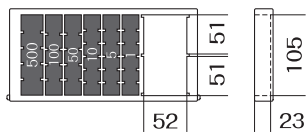

キャッシュボックス CB-8800

NEW

おっ! 薄型スリム登場です。

すぐ
アク

A5 薄型スリム
引き出し収納型

10枚区切りコイントレー

紙幣3種収納

10枚区切りコイントレー (フタ開閉連動式)

ちょこっとポケット
(仕切り板 2枚)
※仕切り板は取り外し
可能です。

紙幣トレイ

本体価格 7,000 円 (+消費税)

<10枚区切りコイントレー>

サイズ: W246×L120×H25mm (外寸)

※紙幣トレイは、取り外してご使用はできません。扉内に装着した状態でご使用ください。

<紙幣トレイ>

<トレイ仕様>