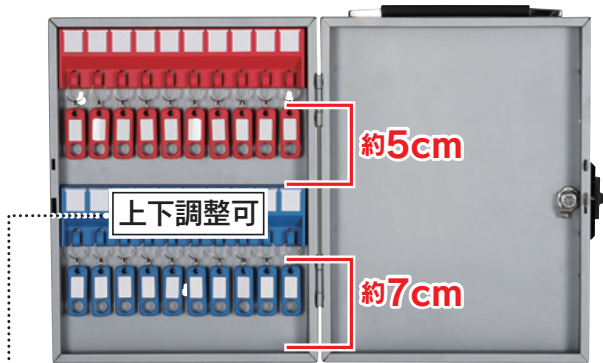

CKB-20 / 40 / 60 / 80 収納可能鍵サイズ

キーボックスの内側に記載されているサイズが、収納（装着）可能な鍵のおおよその長さとなります。

CKB-20 鍵収納数 20 個

CKB-40 鍵収納数 40 個

キーハンガー
位置を上下に調節できます。

CKB-80 鍵収納数 80 個

CKB-60 鍵収納数 60 個