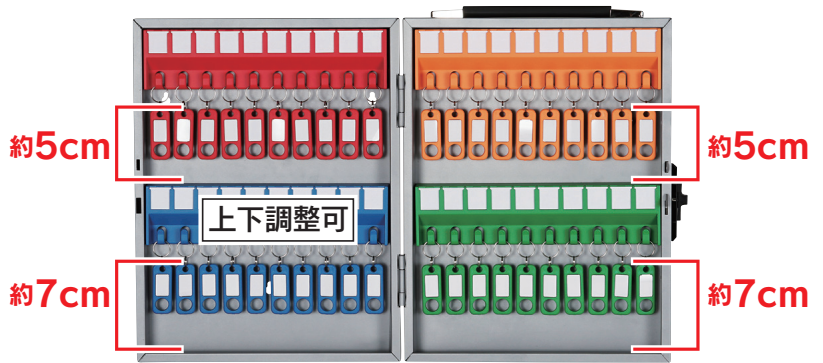

CKB-20 / 40 / 60 / 80 収納可能鍵サイズ

キーボックスの内側に記載されているサイズが、収納（装着）可能な鍵のおおよその長さとなります。

CKB-20 鍵収納数 20 個

CKB-40 鍵収納数 40 個

キーハンガー
位置を上下に調節できます。

CKB-80 鍵収納数 80 個

CKB-60 鍵収納数 60 個