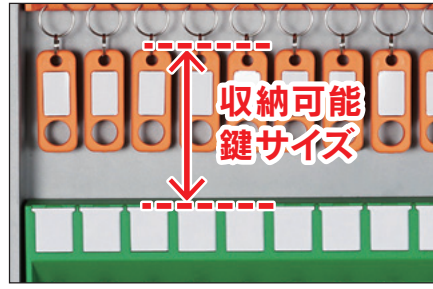

CKB-20 / 40 / 60 / 80 収納可能鍵サイズ

キーボックスの内側に記載されているサイズが、収納（装着）可能な鍵のおおよその長さとなります。

CKB-20 鍵収納数 20 個

CKB-40 鍵収納数 40 個

キーハンガー
位置を上下に調節できます。

CKB-80 鍵収納数 80 個

CKB-60 鍵収納数 60 個