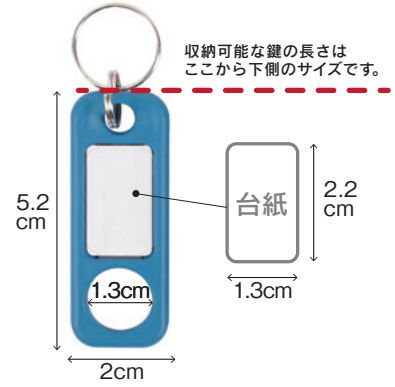

CKB-20 / 40 / 60 / 80 収納可能鍵サイズ

キーボックスの内側に記載されているサイズが、収納（装着）可能な鍵のおおよその長さとなります。

CKB-20 鍵収納数 20 個

CKB-40 鍵収納数 40 個

キーハンガー
位置を上下に調節できます。

CKB-80 鍵収納数 80 個

CKB-60 鍵収納数 60 個