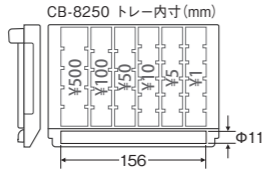

2024年2月発売予定 ※仕様や形状が変更する場合がありますので、予めご了承ください。

キャッシュボックス

CB-8250
注文番号/JANコード **CB-8250-W/002589** ホワイト
本体価格 **¥3,800(税込 ¥4,180)**

【本体】
W195×L155×H87mm
サイズ(内寸) (W164×L110×H27mm)/900g
重量
【パッケージ】
W197×L159×H92mm/980g
1 箱 8個入
■錠前 ■ダイヤル錠 ■10枚区切りコイントレー
■飛散防止クッション付 ■A6書類収納可能 ■ペンポケット
■付属品 ●鍵2個付