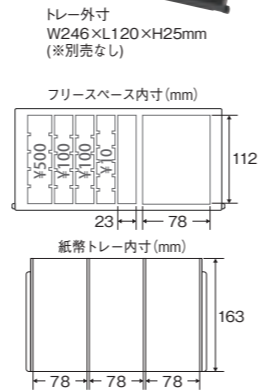

2024年2月発売予定 ※仕様や形状が変更する場合がありますので、予めご了承ください。

キャッシュボックス

CB-8250
注文番号/JANコード **CB-8250-W/002589** ホワイト
本体価格 **¥3,800(税込 ¥4,180)**

【本体】
W195×L155×H87mm
サイズ(内寸) (W164×L110×H27mm)/900g
重量
【パッケージ】
W197×L159×H92mm/980g
1 箱 8個入
■錠前 ■ダイヤル錠 ■10枚区切りコイントレー
■飛散防止クッション付 ■A6書類収納可能 ■ペンポケット
■付属品 ●鍵2個付

【本体】
W275×L185×H79mm
サイズ(内寸) (W78×L163×H21mm)/1.6kg
重量
【パッケージ】
W285×L185×H92mm/1.7kg
1 箱 8個入
■シリンダー錠 ■10枚区切りコイントレー(フタ開閉運動式)
■飛散防止クッション付 ■フリースペース(2箇所)
■タブレット立て掛け用溝(紙幣トレー)
■付属品 ●鍵2個付 ●マグネットファイル1枚

紙幣収納枚数【各200枚 合計600枚】(目安)
※1000円札/2000円札/5000円札/10000円札いずれも
コイン収納枚数
・¥500……50枚
・¥100……100枚
・¥10……50枚