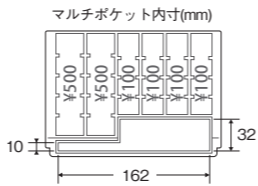

10枚区切りで見やすいコイントレー。